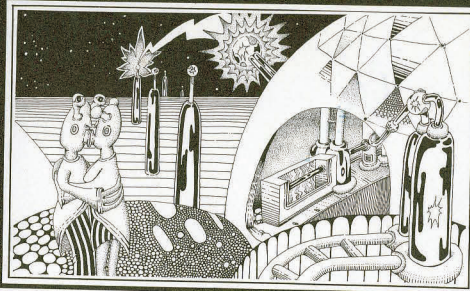

Vitradise

SPACE FILTER ART SERVICE ^{437.}
Stephen Beam (213) 437-8067

19

438-230

Heizung Umweltsicht Aktivitäten
Scharfkeim Spausport

729 Molina Apt. 4
Long Beach 90801